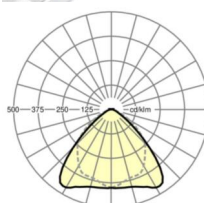

параметры

номер заказа	19512006160
код EAN	4020863426720
номер таможенного тарифа	94051190
Знак прохождения контроля	IP 64, класс защиты I, ENEC10 VDE, F, D, HACCP DIN10500/Food/IFS-пригодность для применения/BRC, Indoor, CE
Степень ударопрочности IK	IK03 (-20°C bis 35°C)
Температура окружения	ta -20°C в 35°C
Особые свойства	Готовность к IoT «Ready for IoT»
Гарантийный срок	5 лет
Государственные программы поддержки	BEG - государственные субсидии для энергосберегающих зданий (действительна только для Германии)

электротехника

Балласт	Электронный драйвер DALI2 (1 штука)
Мощность системы	34W
сетевое напряжение	230V/50Hz
автоматический предохранитель (пусковой ток)	13 штук/B10, 24 штук/B16, 25 штук/C10, 40 штук/C16
класс энергосбережения/Источник света	B

Оптика

Оснастка	LED, цветопередача/оттенок света CRI ≥ 80 / 6500K
Допуск для координаты цветности (MacAdam)	3SDCM
Номинальный световой поток	6102lm
Срок службы LED	50000h L80/B10 (Tq 35°C), 70000h L80/B50 (Tq 35°C)
светоотдача светильников	177lm/W
Угол излучения	95° (C0) / 95° (C90)
UGR поп./вдоль	21.7 / 23.1

DEEP-LINK

<https://www.regiolum.de/ru/article/19512006160>

Ссылка	LED 6000lm 865
ηLB	100 %
Φ ↓/↑	98 % / 2 %
UGR поп./вдоль	21.7 / 23.1